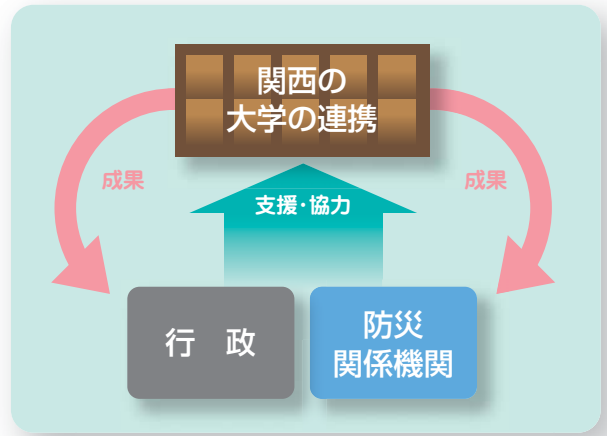

東日本大震災1周年関連イベント

ひょうご防災プラットフォーム 公開セミナー

定員 100名

参加費無料

ひょうごのチカラを未来へ

■とき 13:00
平成24年 3月18日 日 17:00

■ところ
兵庫県立大学防災教育センター 大教室
神戸市中央区脇浜海岸通1-5-2 人と防災未来センター東館4F

■インターネットライブ配信
<http://www.ustream.tv/channel/社会貢献学会>

参加大学

神戸大学 ⊕ 東北大学 兵庫県立大学 ⊕ 宮城大学
関西学院大学 ⊕ 東北学院大学 神戸学院大学 ⊕ 東北福祉大学
大阪大学 ⊕ 弘前大学 関西大学

主催 兵庫県

後援 ひょうごボランティアプラザ・社会貢献学会

ひょうご防災プラットフォーム構想とは

被災地の大学

連携
情報共有

「ひょうご」周辺には、阪神・淡路大震災の経験や教訓を研究・保存・発信する防災関係の多彩な機関が多数集積しており、有機的な連携により「国際防災・人道支援協議会」の活動を行っている。

こうしたリソースを活用し、大学、関係機関、行政等が、それぞれの特性を生かした連携・協働を行う拠点として「ひょうご防災プラットフォーム」を構築することにより、高度で効率的・効果的な共同研究や実践活動、高等教育を推進する。

今後の主な活動予定

- 1 学生を含めた定期的な情報共有・連携会議の実施
- 2 共同研究や共同学術セミナーの実施
- 3 東日本大震災における、被災地を含めた学生ボランティア等の連携・実践
- 4 将来的には、共同授業の実施も目指す