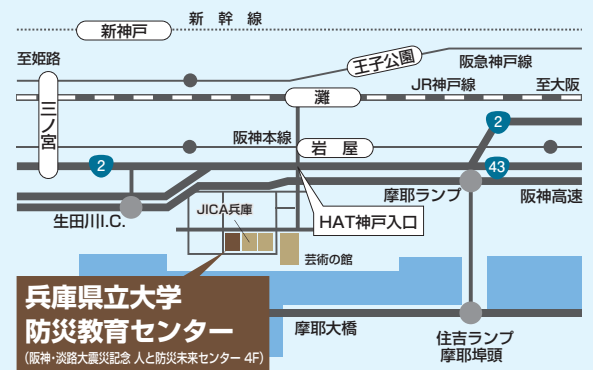

会場アクセス図

参加申込書

お名前(フリガナ)	電話
	Fax
所属団体	E-mail
	職種
☐ メディア関係者 ☐ 会社員 ☐ 公務員 ☐ 学生 ☐ その他	

※参加登録確認の通知はいたしません。日程の変更、定員に達する等ご参加いただけない場合に限り事務局よりご連絡をさせていただきます。

※ご記載いただきました個人情報、当フォーラムの運営以外の目的では使用しません。また、フォーラム終了後は、廃棄処分いたします。